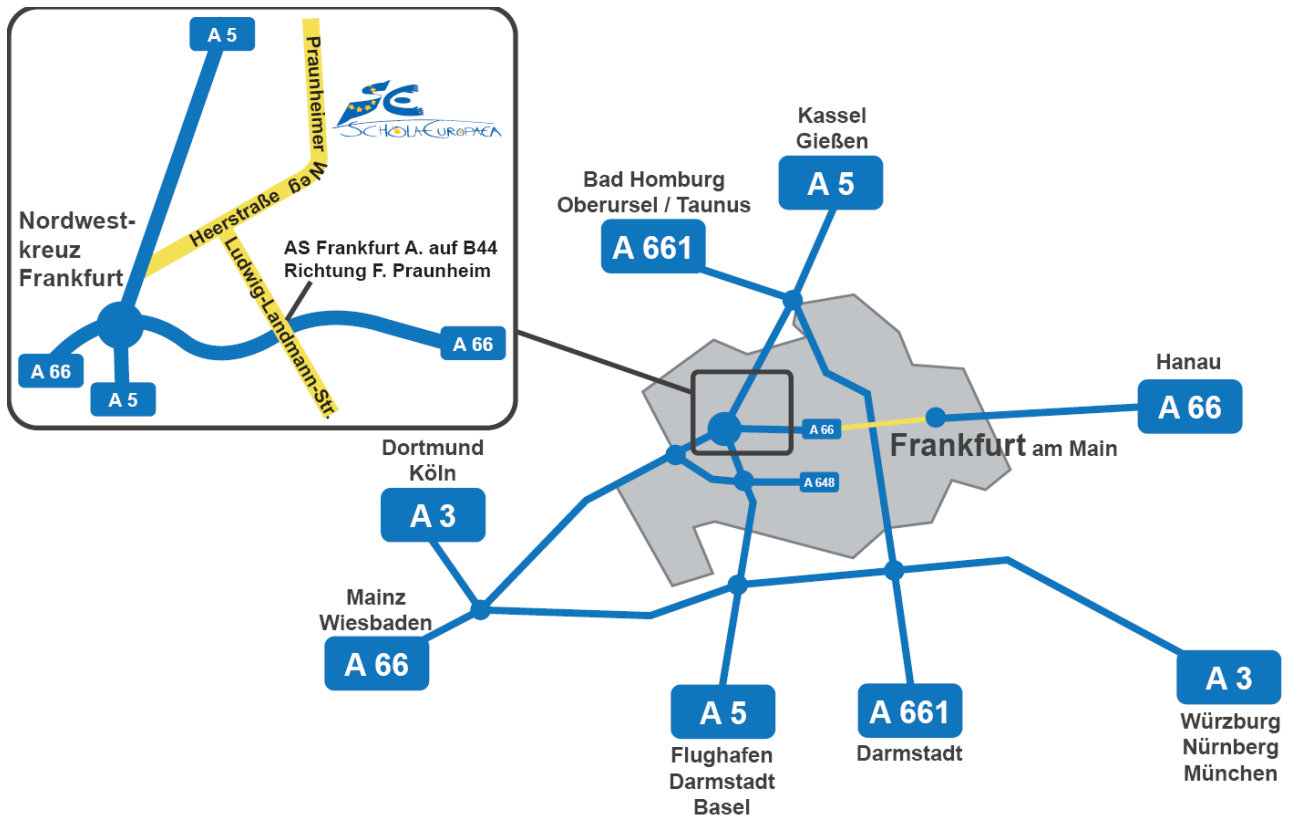

# Anfahrt zur Europäischen Schule Frankfurt am Main

Fahren Sie an der Ausfahrt Anschlussstelle Frankfurt A. Ludwig-Landmannstraße auf die B44 / Ludwig-Landmann-Straße in Richtung Frankfurt-Praunheim / Krankenhaus Nordwest.

Folgen Sie dem Straßenverlauf 747 m in Richtung Ludwig-Landmann-Straße / K821.

Biegen Sie nach 1,36 km rechts auf Heerstraße / L3440 ab.

Nach 2,10 km (in ca. 5 min) sehen Sie auf der rechten Seite die Europäische Schule Frankfurt am Main.